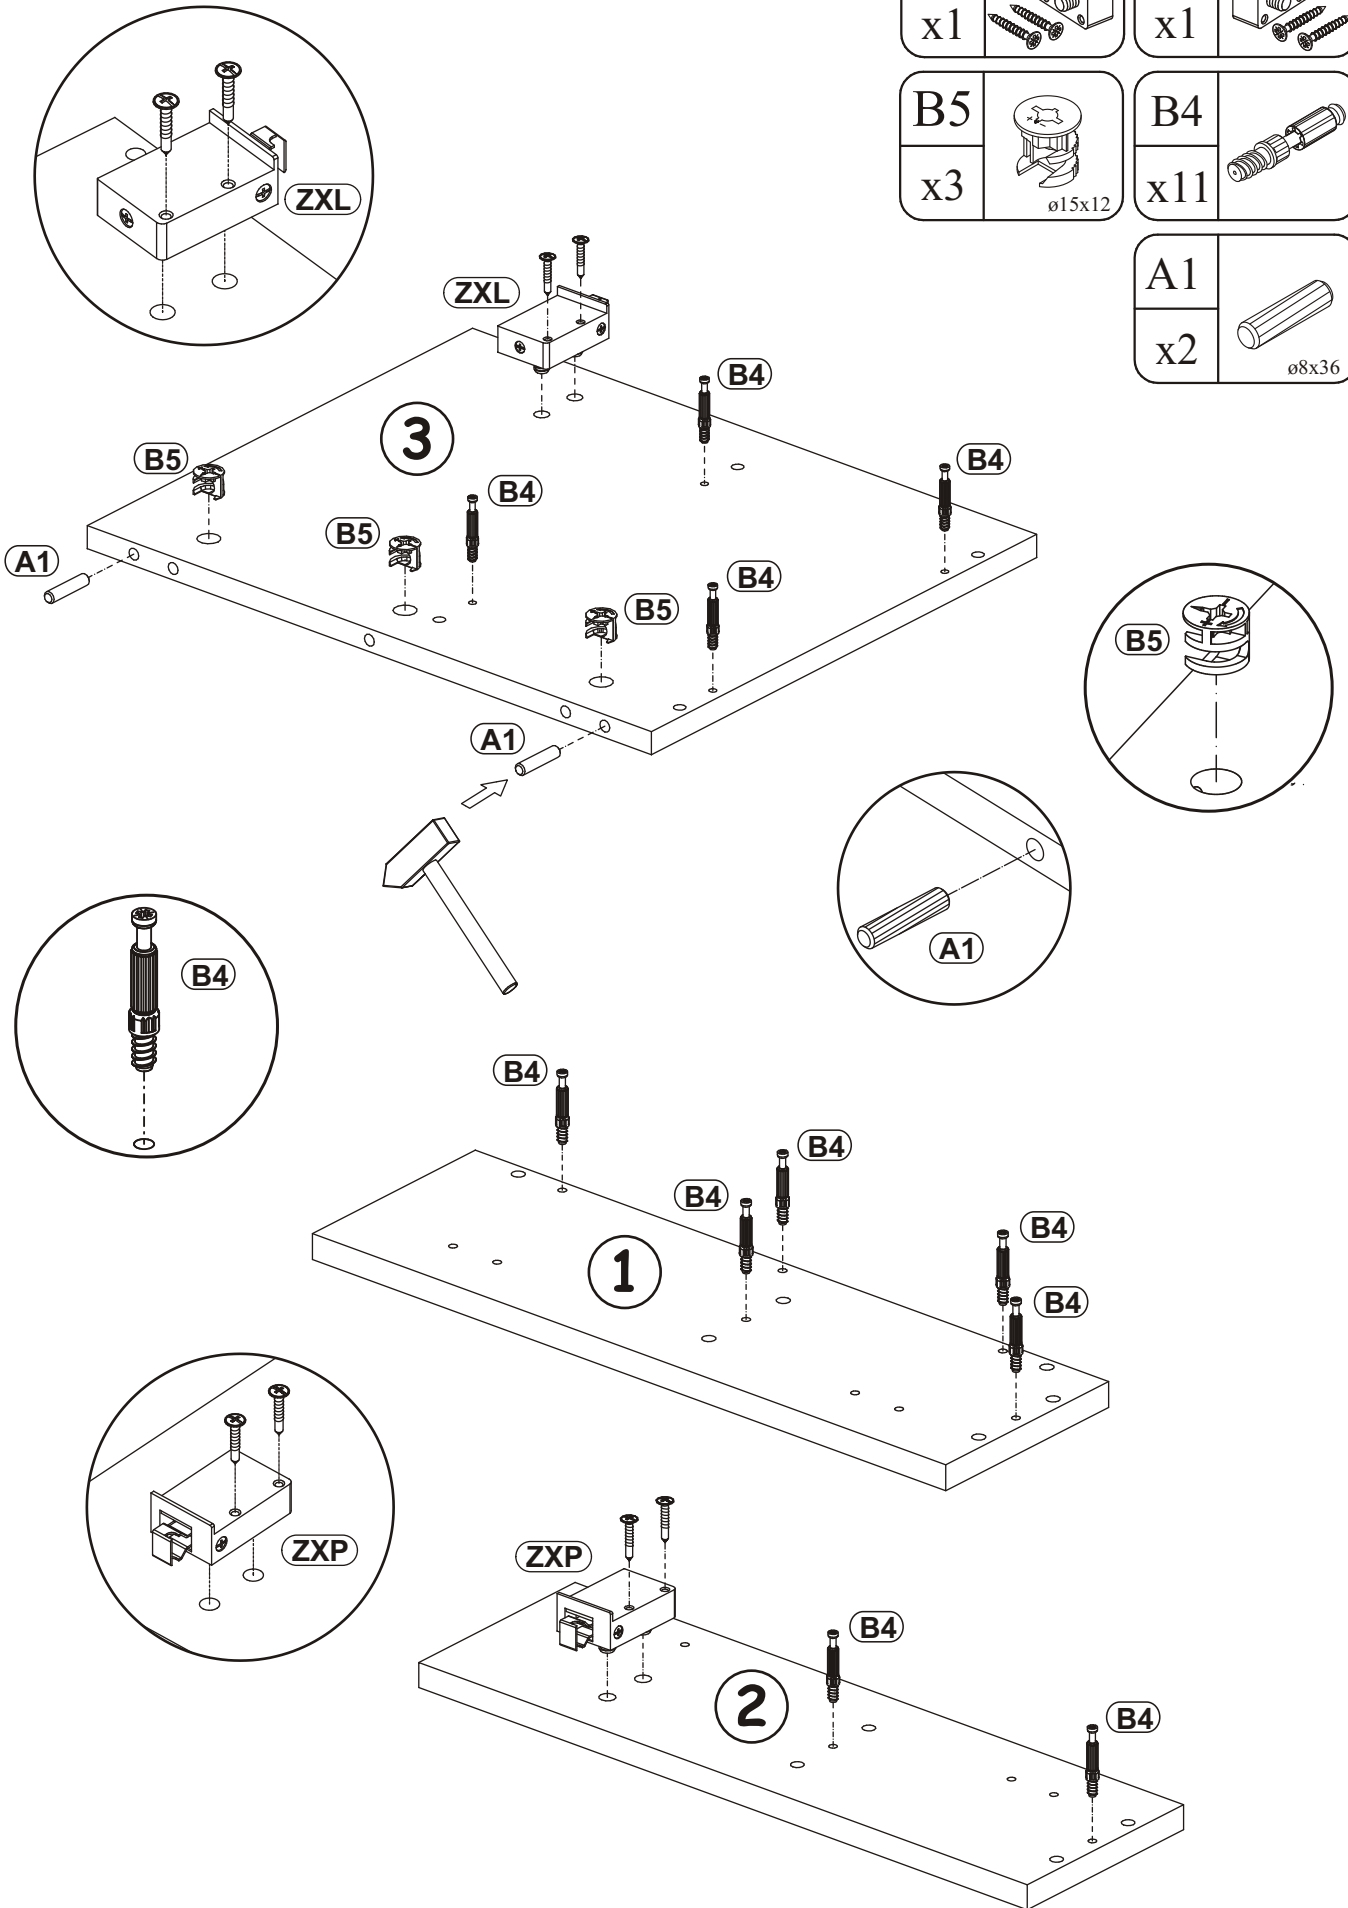

FINKA US 824

NO	Dim.		Col.-No	Qty
1	460	140	1	1
2	460	140	1	1
3	460	372	1	1
4	372	356	1	2
5	452	326	1	1

90 min

FINKA US 824

A1 x14 ø8x36	B4 x11	B5 x11 ø15x12	G5 x11	ZXL x1	ZXP x1
W32 x1 L-32mm.	UP12 x2 UPØ3,5x30	SZ7 x2	D10 x4 USØ3,5x13	E27 x2	E8 x2 H=0
G2 x1	Z2 x6 Ø5				

1

2

B5		A1	
x8	ø15x12	x12	ø8x36

3

D10		E27	
x4	USØ3,5x13	x2	

4

5

6

SZ7	
x2	

7 - 10

11 - 14

7

Z2		E8	
x4	Ø5	x2	H=0

8

9

10

11

Z2		E8	
x4	Ø5	x2	H=0

12

13

14